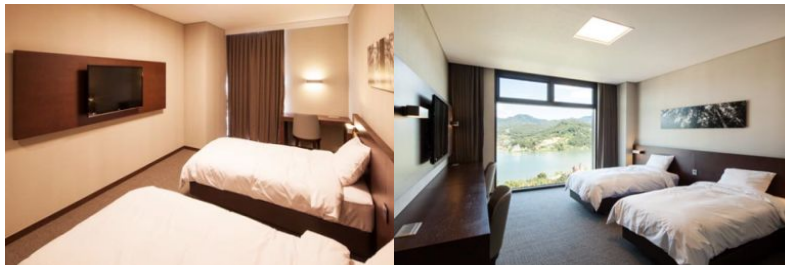

사전 합숙 준비 사항

사전 합숙 준비 사항

입소/ 생활 안내

1. 사전 합숙 준비 사항

1) 과정 숙소 사용은 **2인 1실**을 원칙으로 진행됩니다.
2) 숙소에는 **수건, 휴지**는 비치되어 있으나, 개인용 세면도구 및 필요 생필품은 꼭 지참 바랍니다.
3) 평소에 복용하는 약이 있으시면 준비해오시기 바랍니다.
4) 원내 인터넷 라운지/비즈니스 센터에서 PC 사용이 가능하나, 바이러스에 대한 위험성 교생들의 사용이 많을 경우를 대비하여, 개인 노트북을 가지고 오시길 권장 드립니다.
5) 야간에는 온도가 많이 내려가므로 두꺼운 자켓을 가져오시기 바랍니다.
6) 여름철 숙소 안은 공중 냉방으로 운영되기에 개인차에 따라 추울 수도 있고, 건조할 수 있습니다. (필요 시 휴대용 가습기, 긴 잠옷 혹은 자켓 등 개인 준비 권장함)

〈 기숙사(숙소) 전경 〉